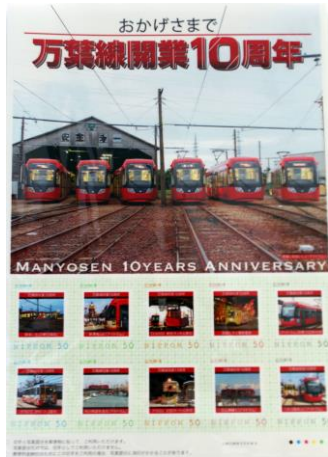

ハンカチタオル⑱
各 410円

マグネット⑲

アイトラム 205円
アニマル 205円
セットで310円

カンバッチ⑳
100円

万葉線イメージソング
万葉線のうた CD ㉑
1,025円

靴下 ㉒

アイトラム 390円(17~22cm)
ねこ電車 390円(15~20cm)
セットで720円

10周年記念切手㉓
1シート900円