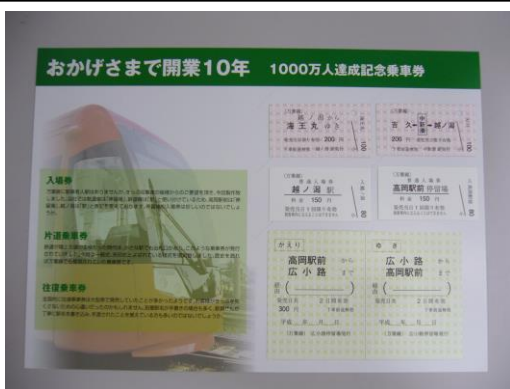

1本 2,570円

アイトラムフェイスタオル

⑪

1枚 615円

立山連邦王国パージョン
ご当地キティ万葉線
⑫
1個 610円

アニマル・アイトラム
ボールペン⑬
各 410円

携帯クリーナー⑭
1個 360円

開業10周年・1000万人
達成記念乗車券
1セット 1,000円