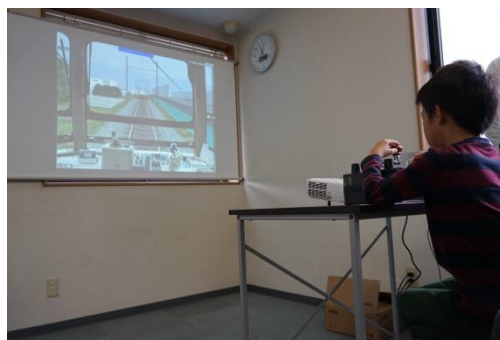

# 万葉線・電車まつい

平成30年10月13日(土) 10:00~15:00 万葉線本社(米島口)

- ① ミニドラえもんトラムの運行  
(無料、雨天中止)
- ② 似顔絵コーナー (有料、先着順)  
「でこりん」さんに似顔絵を描いてもらおう！  
【10:00~12:30 13:00~15:00】
- ③ 万葉線運転シミュレーター  
万葉線を疑似運転してみよう！
- ④ 写真撮影会 (カメラ持参)  
電車の前で記念撮影をどうぞ！  
※15時より20分程車両を並べ点灯予定。
- ⑤ その他  
縁日コーナーやグッズ販売コーナー！  
(鉄道部品販売はございません)