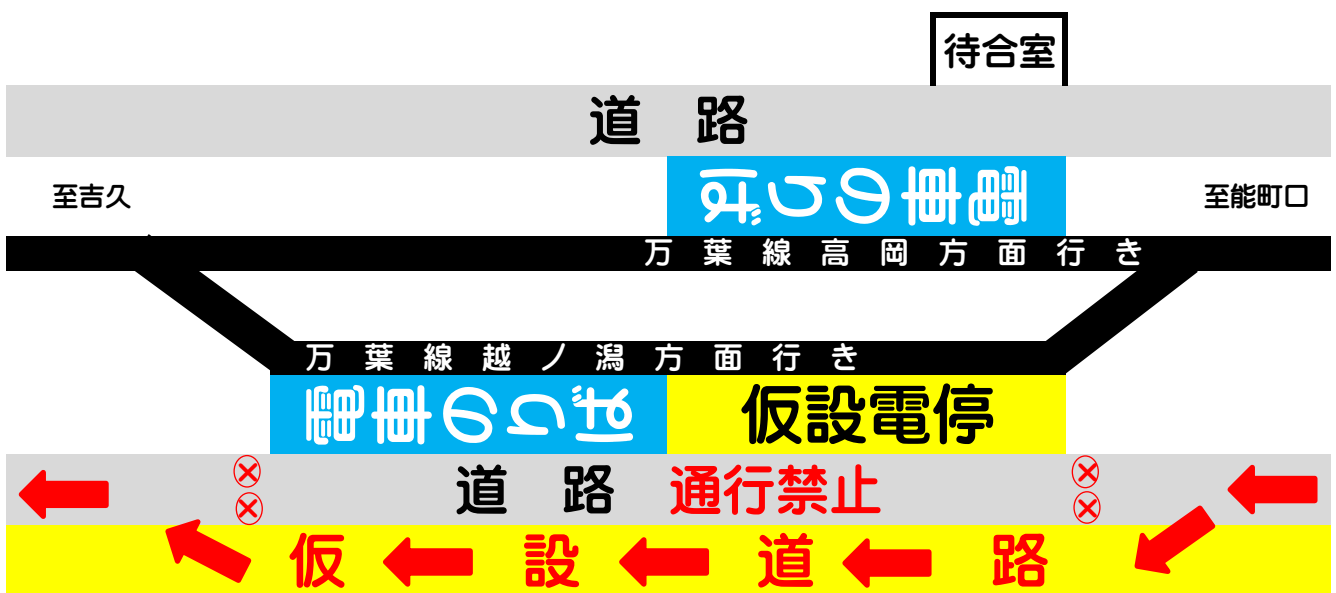

お知らせ

いつも、万葉線をご利用いただきましてありがとうございます。

新吉久停留場(越ノ潟方面行き)の新設工事に伴い、下記の期間**臨時停留場**での**乗降**をお願い致します。ご迷惑をお掛けしますが、ご協力の程宜しく申し上げます。

工事期間

5月23日(火)～8月31日(木) 予定

万葉線株式会社