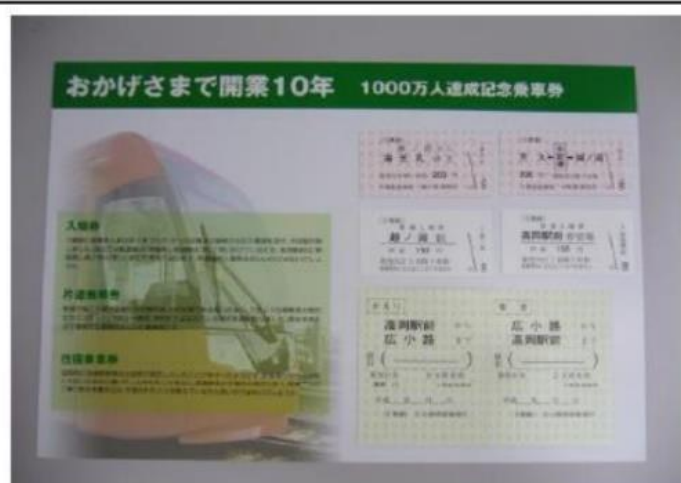

## 記念乗車券類（本社のみ販売）

万葉線開業記念乗車券  
1セット3,000円

万葉線電車開業  
1周年回数券  
1,000円

万葉線5周年記念回数券  
1セット 1,000円

開業10周年・1000万人  
達成記念乗車券  
1セット 1,000円

MLRV1000デビュー記念乗車券  
1セット 1,000円

新湊市役所前駅名改称前  
最後の硬券  
1セット1,300円