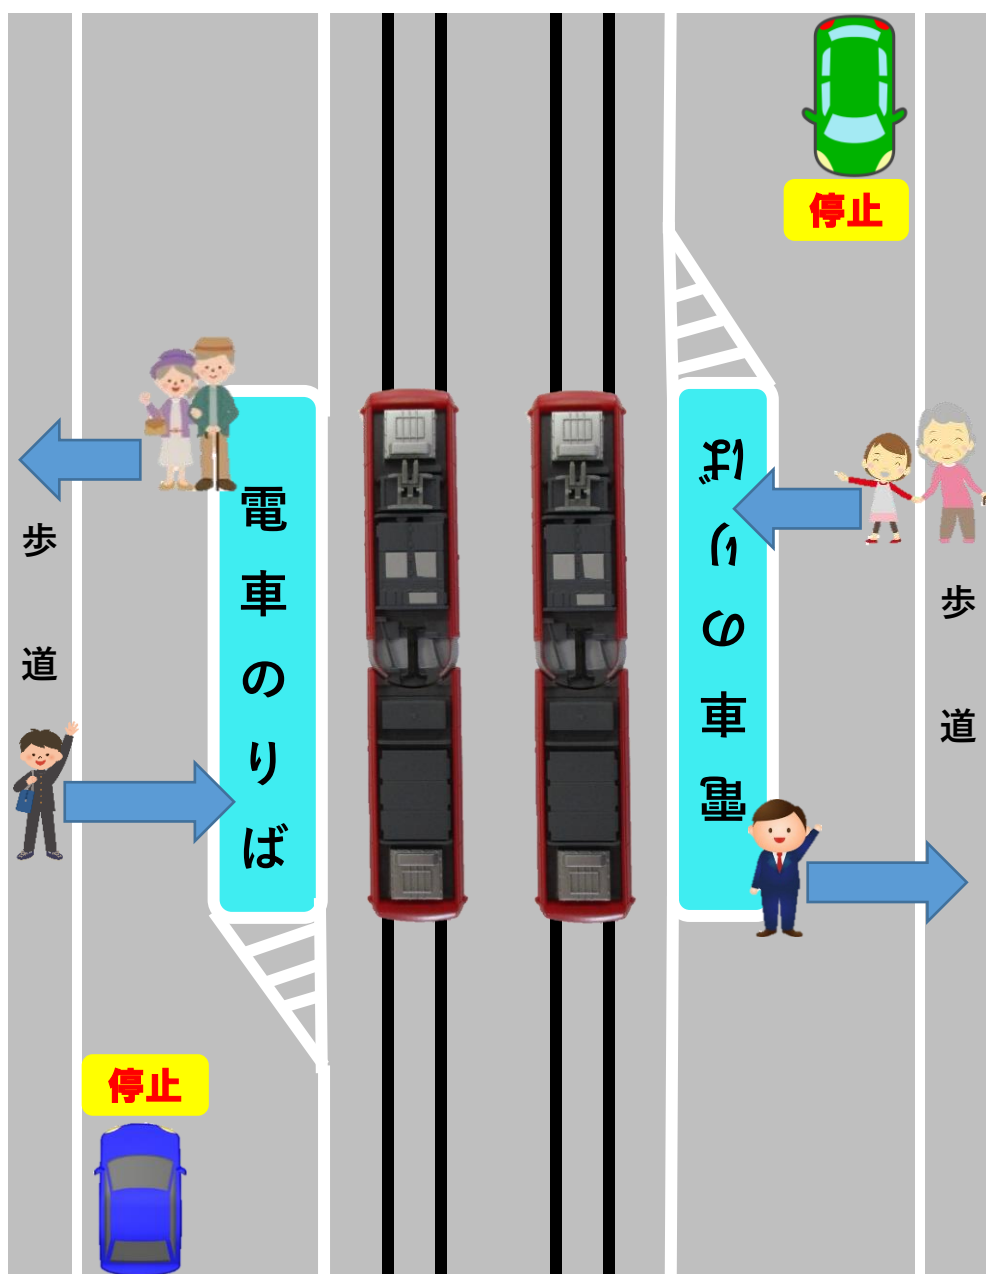

ドライバーの皆様へ

万葉線からのお願い

片原町、新吉久、吉久の平面電停に電車が停車しているときは、後方で停止をお願いします。

道路交通法 第31条では、

- 路面電車に追いついた時は、乗客が乗降を終わり、若しくは乗客が横断し終わるまで後方で停止しなければならない。と定められています。

片原町停留場
(上り、下り)

新吉久停留場
(上り 高岡駅方面)

吉久停留場
(上り、下り)