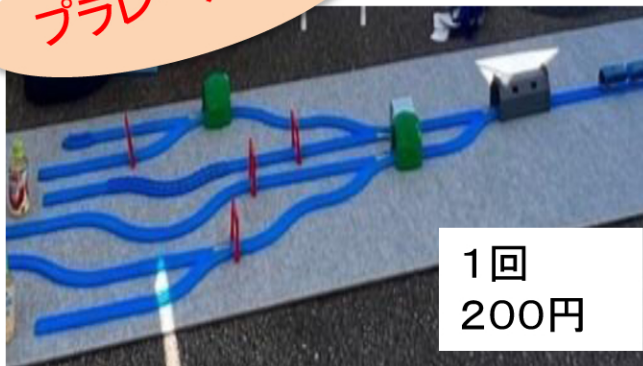

万葉線 10月14日は鉄道の日です！

電車まつり

ミニイトラム

無料

プラレールくじ

1回
200円

きねんしゃしん

無料

えんにちコーナー

グッズはんぱい

令和6年

とき

10月12日(土) 10:00～15:00

※雨天中止(中止の場合は前日15時に弊社HPにて発表します)

ところ

万葉線本社前・車庫周辺
【万葉線米島口電停下車】