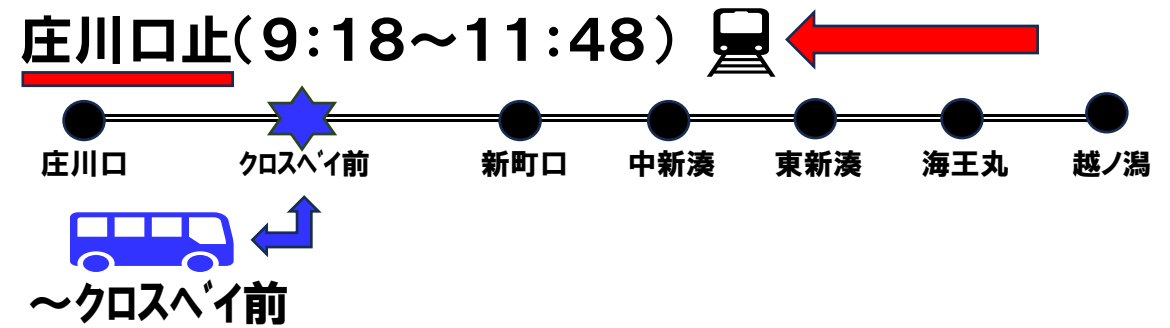

この時間【高岡駅~六渡寺】へはクロスベイ前で代替バスに乗換