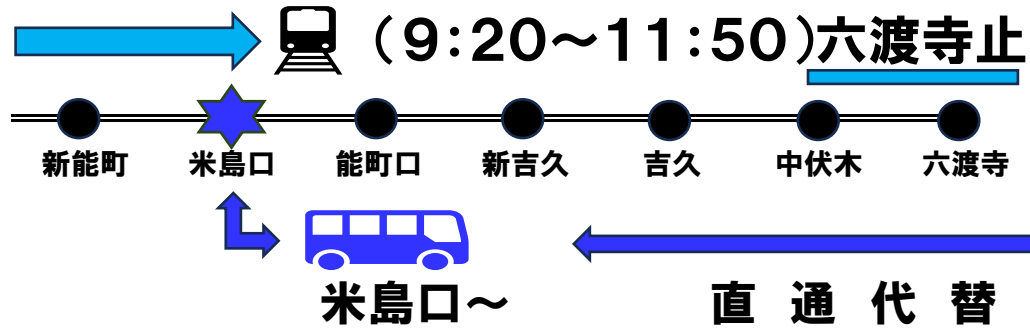

富山マラソン2024の交通規制に伴う
区間運休及び代替バス輸送のお知らせ

11/3(日・祝)
8:45~12:00

荒天時

東新湊
↑
越ノ瀧

区間運休
9:45~13:22

高岡駅⇔坂下町

区間運休 8:45~10:06

六渡寺⇔庄川口

区間運休 9:18~11:50

この時間【庄川口~越ノ瀧】へは米島口で代替バスに乗換